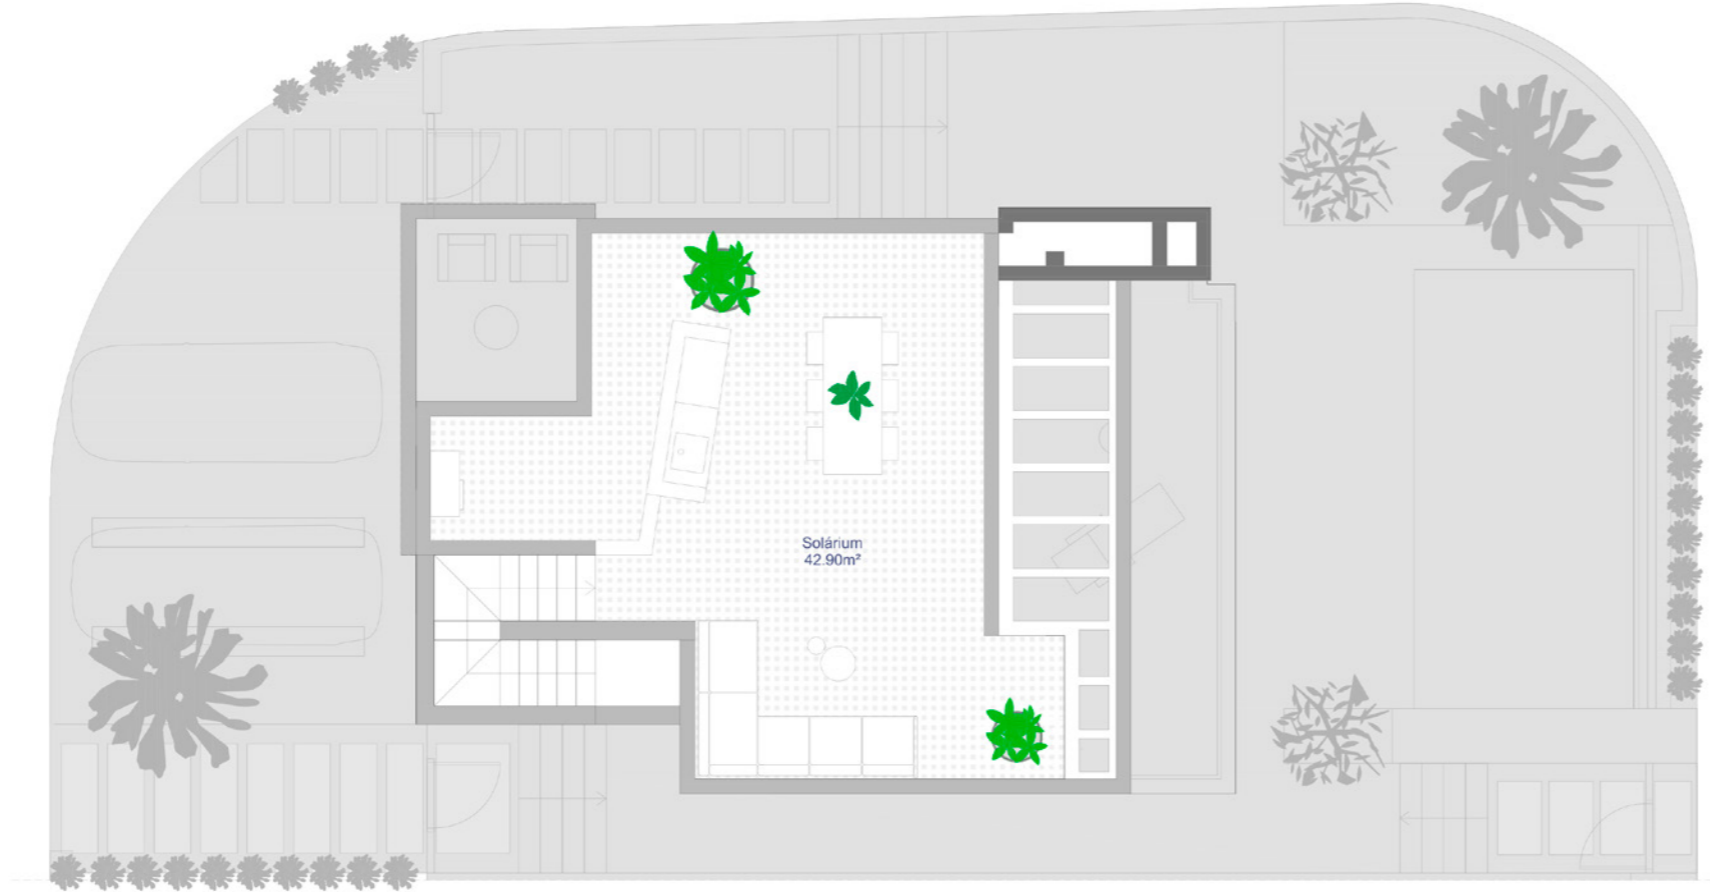

Santa Rosalía

lake and life resort

ALMENDRO 7

PRIMERA PLANTA

PLANTA BAJA

SUPERFICIES

PARCELA 7 252,95 m²

Superficie construida

Pl. Baja 63,68 m²

Pl. Primera 48,87 m²

Semi sotano 65,01 m²

TOTAL INTERIOR 177,56 m²

Terraza Pl. 1 18,36 m²

Terraza Pl. 1 5,5 m²

Solarium 42,9 m²

TOTAL TERRAZAS 66,76 m²

ALMENDRO 7

SOLARIUM

SEMISÓTANO

Santa Rosalía lake and life resort

SUPERFICIES

PARCELA 7 252,95 m²

Superficie construida

Pl. Baja 63,68 m²

Pl. Primera 48,87 m²

Semi sótano 65,01 m²

TOTAL INTERIOR 177,56 m²

Terraza Pl. 1 18,36 m²

Terraza Pl. 1 5,5 m²

Solarium 42,9 m²

TOTAL TERRAZAS 66,76 m²

Documento de carácter informativo, no contractual. Puede sufrir variaciones por razones técnicas, legales o comerciales. El mobiliario y electrodomésticos son meramente decorativos y no incluidos.