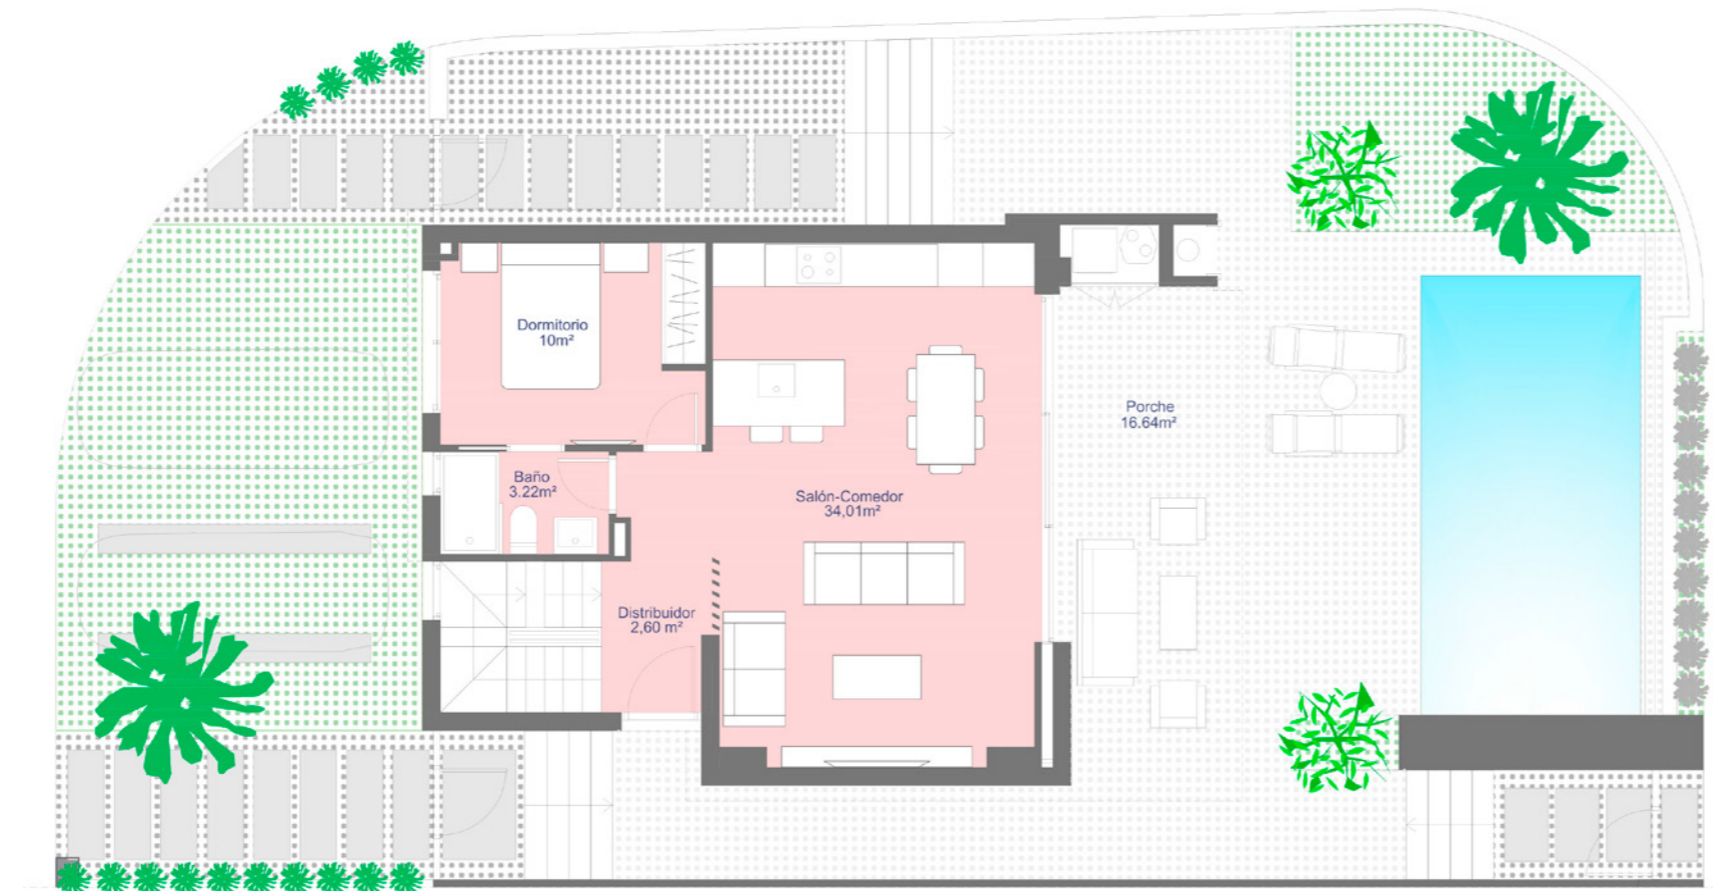

Santa Rosalía

lake and life resort

ALMENDRO 7

PRIMERA PLANTA

PLANTA BAJA

SUPERFICIES

PARCELA 7 252,95 m²

Superficie construida

Pl. Baja 63,68 m²

Pl. Primera 48,87 m²

Semi sotano 65,01 m²

TOTAL INTERIOR 177,56 m²

Terraza Pl. 1 18,36 m²

Terraza Pl. 1 5,5 m²

Solarium 42,9 m²

TOTAL TERRAZAS 66,76 m²

ALMENDRO 7

SOLARIUM

SEMISÓTANO

Santa Rosalía lake and life resort

SUPERFICIES

PARCELA 7 252,95 m²

Superficie construida

Pl. Baja 63,68 m²

Pl. Primera 48,87 m²

Semi sótano 65,01 m²

TOTAL INTERIOR 177,56 m²

Terraza Pl. 1 18,36 m²

Terraza Pl. 1 5,5 m²

Solarium 42,9 m²

TOTAL TERRAZAS 66,76 m²

Documento de carácter informativo, no contractual. Puede sufrir variaciones por razones técnicas, legales o comerciales. El mobiliario y electrodomésticos son meramente decorativos y no incluidos.