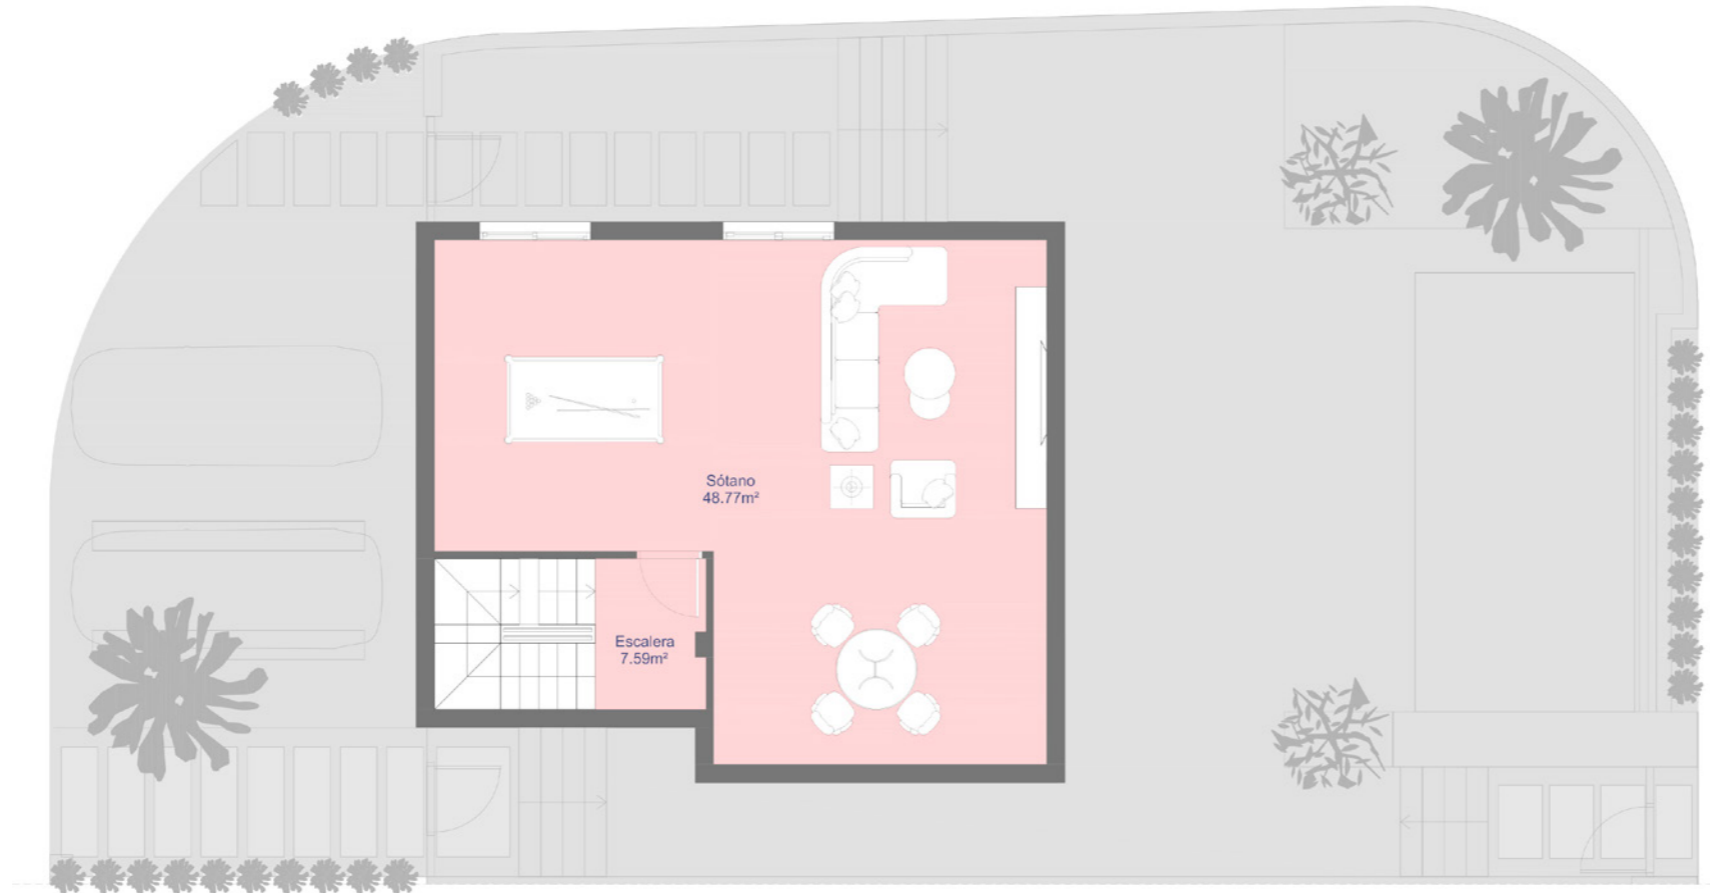

Pl. Baja 63,68 m²

Pl. Primera 48,87 m²

Semi sotano 65,01 m²

TOTAL INTERIOR 177,56 m²

Terraza Pl. 1 18,36 m²

Terraza Pl. 1 5,5 m²

Solarium 42,9 m²

TOTAL TERRAZAS 66,76 m²

ALMENDRO 7

SOLARIUM

SEMISÓTANO

Santa Rosalía lake and life resort

SUPERFICIES

PARCELA 7 252,95 m²

Superficie construida

Pl. Baja 63,68 m²

Pl. Primera 48,87 m²

Semi sótano 65,01 m²

TOTAL INTERIOR 177,56 m²

Terraza Pl. 1 18,36 m²

Terraza Pl. 1 5,5 m²

Solarium 42,9 m²

TOTAL TERRAZAS 66,76 m²

Documento de carácter informativo, no contractual. Puede sufrir variaciones por razones técnicas, legales o comerciales. El mobiliario y electrodomésticos son meramente decorativos y no incluidos.