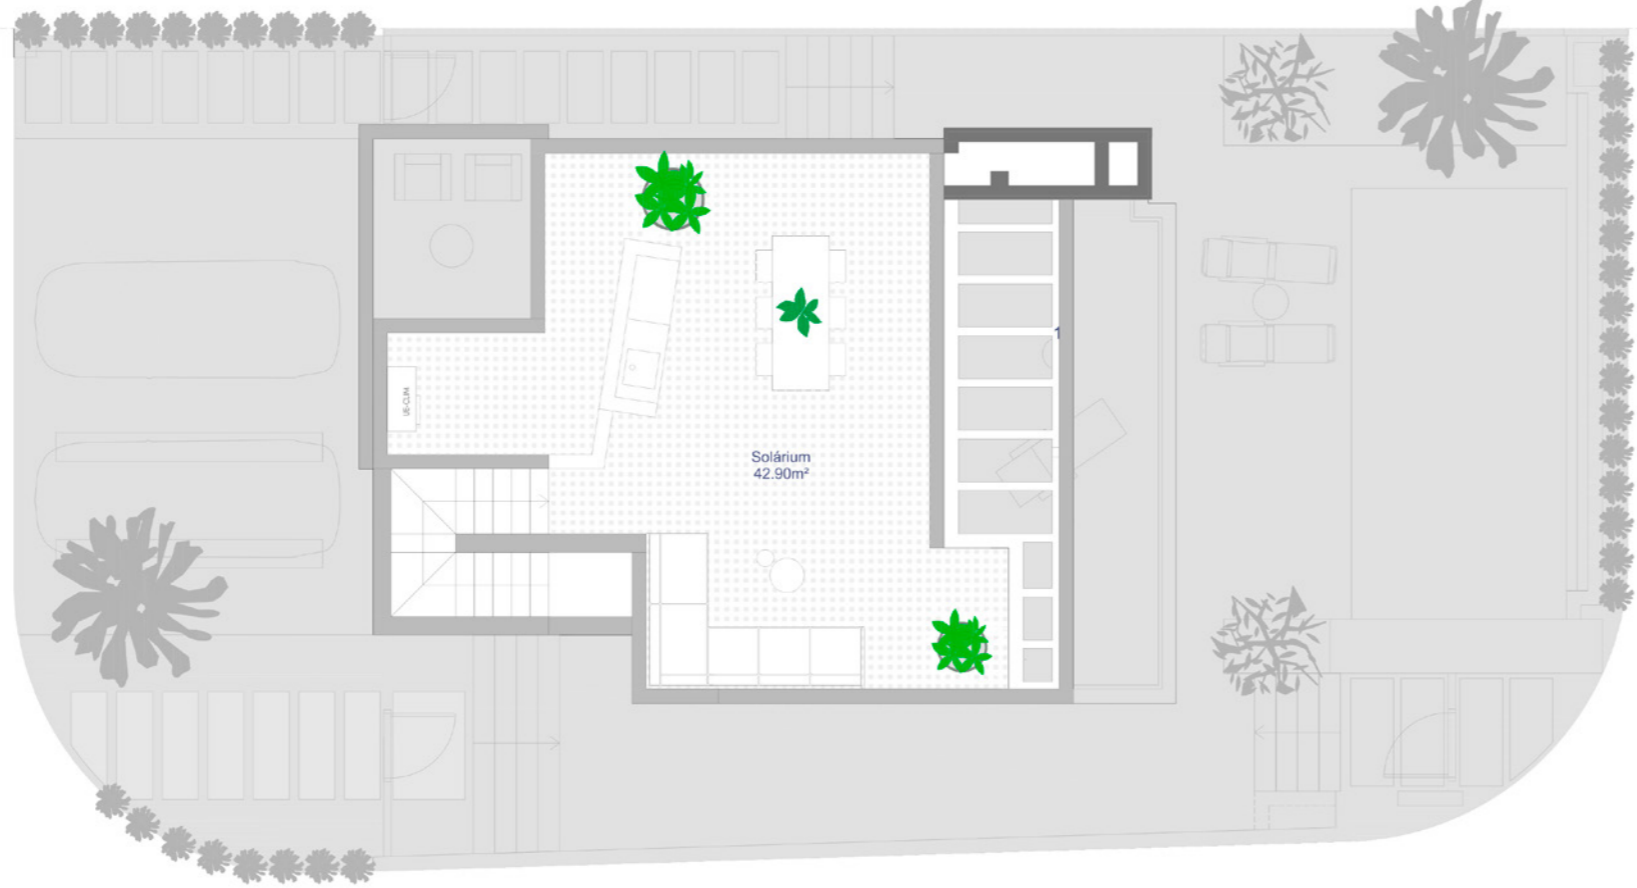

ALMENDRO 7

PRIMERA PLANTA

PLANTA BAJA

Santa Rosalía lake and life resort

SUPERFICIES

PARCELA 1	262,95 m ²
-----------	-----------------------

Superficie construida

Pl. Baja	63,68 m ²
Pl. Primera	48,87 m ²
Semi sotano	65,01 m ²

TOTAL INTERIOR	177,56 m ²
----------------	-----------------------

Terraza Pl. 1	18,36 m ²
---------------	----------------------

Terraza Pl. 1	5,5 m ²
---------------	--------------------

Solarium	42,9 m ²
----------	---------------------

This plan is for illustration purposes only and may be modified for technical, legal or commercial reasons. The furniture and appliances shown are purely decorative and are not included.

ALMENDRO 7

SOLARIUM

SEMISÓTANO

Santa Rosalía

lake and life resort

SUPERFICIES

PARCELA 1 262,95 m²

Superficie construida

Pl. Baja 63,68 m²

Pl. Primera 48,87 m²