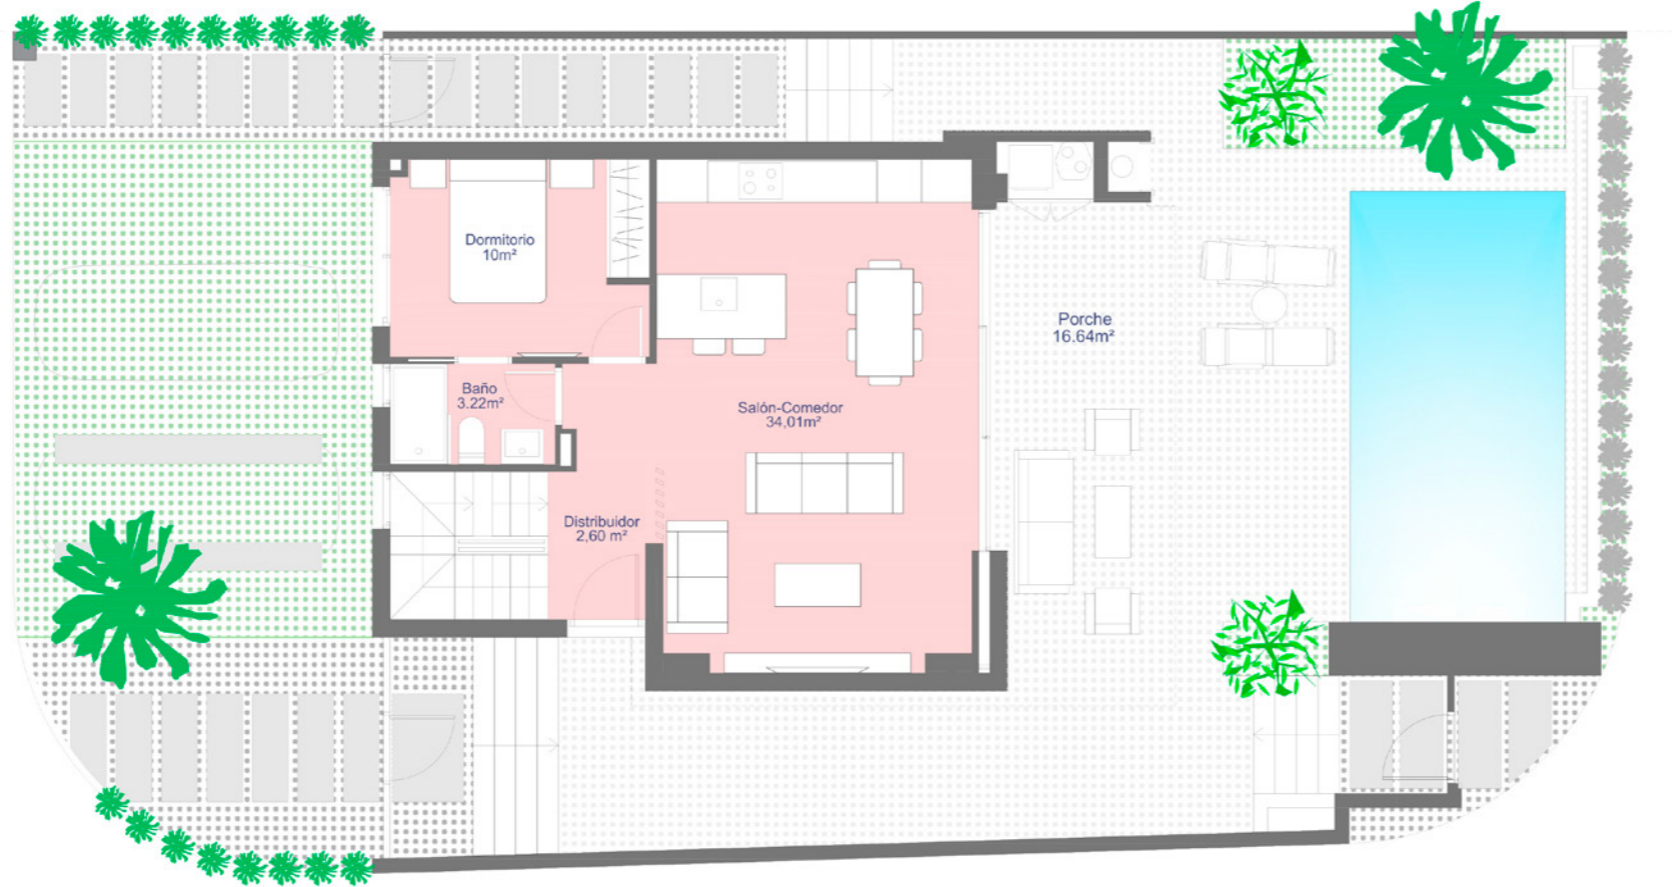

ALMENDRO 7

PRIMERA PLANTA

PLANTA BAJA

Santa Rosalía lake and life resort

SUPERFICIES

PARCELA 1	262,95 m ²
-----------	-----------------------

Superficie construida

Pl. Baja	63,68 m ²
Pl. Primera	48,87 m ²
Semi sotano	65,01 m ²

TOTAL INTERIOR	177,56 m ²
----------------	-----------------------

Terraza Pl. 1	18,36 m ²
---------------	----------------------

Terraza Pl. 1	5,5 m ²
---------------	--------------------

Solarium	42,9 m ²
----------	---------------------

TOTAL TERRAZAS	66,76 m ²
----------------	----------------------

Documento de carácter informativo, no contractual. Puede sufrir variaciones por razones técnicas, legales o comerciales. El mobiliario y electrodomésticos son meramente decorativos y no incluidos.

SEMISÓTANO

Santa Rosalía

lake and life resort

SUPERFICIES

PARCELA 1 262,95 m²

Superficie construida

Pl. Baja 63,68 m²

Pl. Primera 48,87 m²