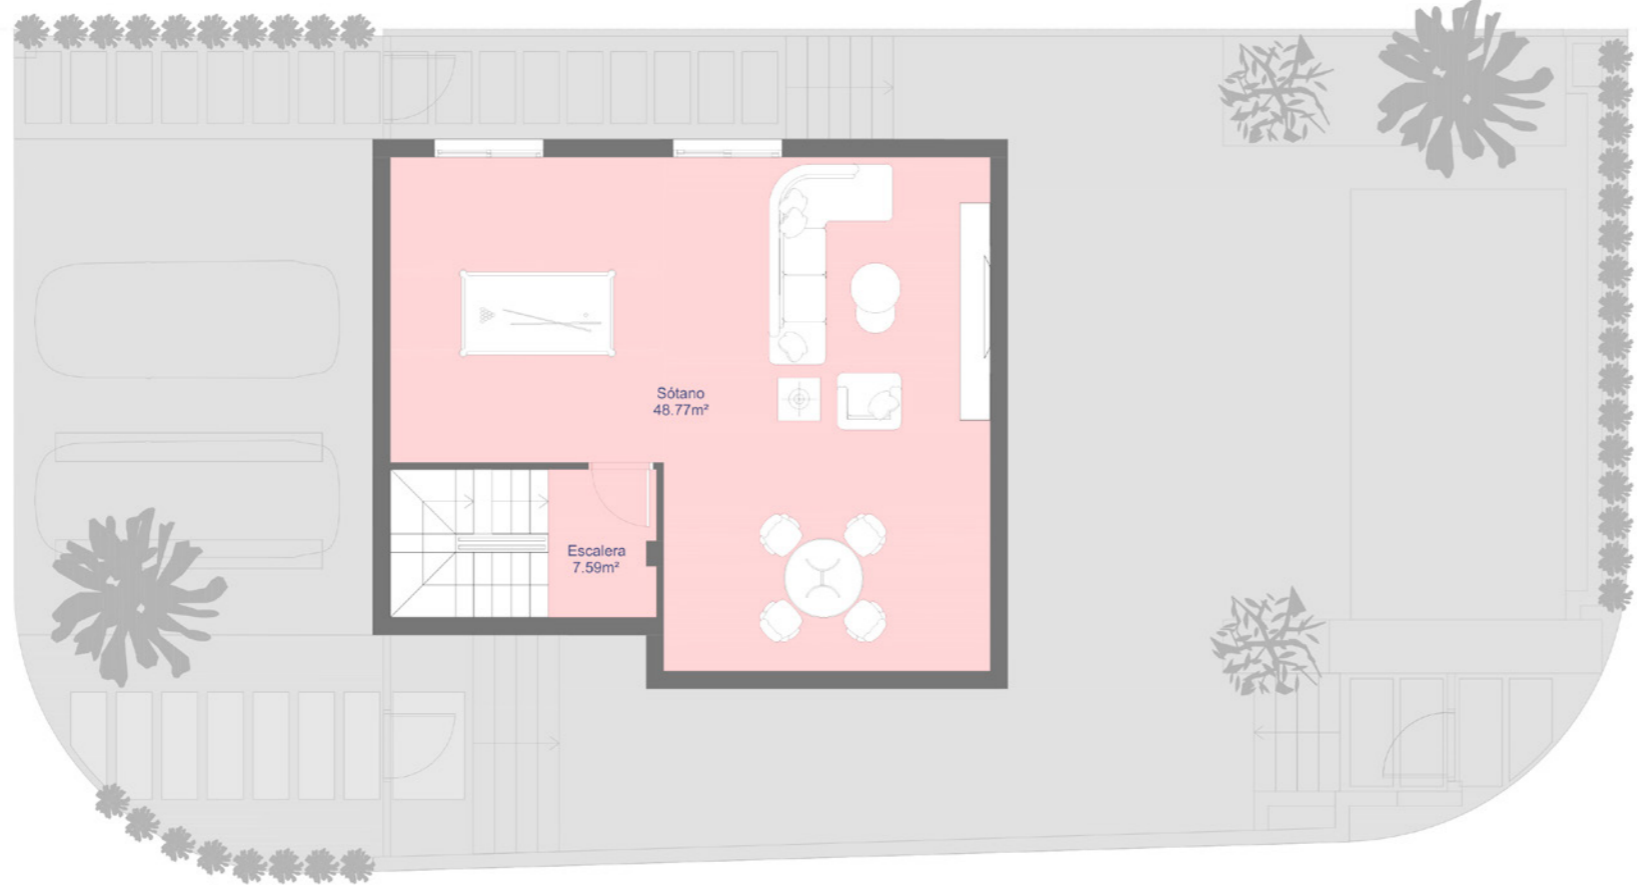

TOTAL INTERIOR	177,56 m ²
----------------	-----------------------

Terraza Pl. 1	18,36 m ²
---------------	----------------------

Terraza Pl. 1	5,5 m ²
---------------	--------------------

Solarium	42,9 m ²
----------	---------------------

This plan is for illustration purposes only and may be modified for technical, legal or commercial reasons. The furniture and appliances shown are purely decorative and are not included.

ALMENDRO 7

SOLARIUM

SEMISÓTANO

Santa Rosalía

lake and life resort

SUPERFICIES

PARCELA 1 262,95 m²

Superficie construida

Pl. Baja 63,68 m²

Pl. Primera 48,87 m²

Semi sótano 65,01 m²

TOTAL INTERIOR 177,56 m²

Terraza Pl. 1 18,36 m²

Terraza Pl. 1 5,5 m²

Solarium 42,9 m²

TOTAL TERRAZAS 66,76 m²

Documento de carácter informativo, no contractual. Puede sufrir variaciones por razones técnicas, legales o comerciales. El mobiliario y electrodomésticos son meramente decorativos y no incluidos.